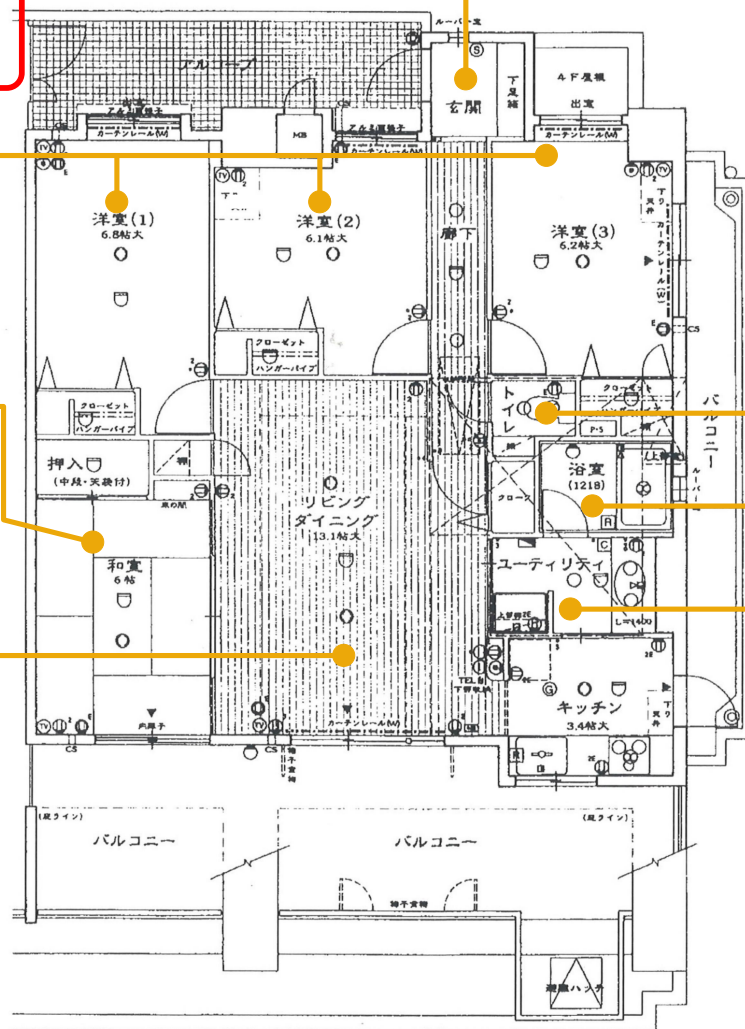

◇ 各部屋.洋室 の改装;

- ・床 : 防音フローア(L45)張り。
- ・壁/天井 : クロス貼り替え。

◇ 和室 の改装;

- ・床 : 畳の表替え。
- ・壁 : クロス貼り替え。
- ・襖/障子の貼り替え。

◇ LDK の改装;

- ・床 : 防音フローア(L45)張り。
- ・壁/天井; クロス貼り替え。
- ・システムキッチン の取替え;なし。
レンジフード、水栓、ガスコンロ取り替え。

◇トイレルーム の改装;

フチレス形状

奥も手前も便器のフチを丸ごとなくし、サッとひと拭き、お掃除ラクラクです。

シャープなフォルム

シャープで足元スリムなフォルムは、汚れも拭きやすく、お手入れがカンタンです。

◇ユニットバス の取り替え;

- LIXIL、BWシリーズ、1216サイズ、
アクセントパネル、浴室乾燥機付き。

◇洗面脱衣室 の改装;

- ・床 : クッションフロア貼り。
- ・壁/天井 : クロス貼り替え。
- ・洗面化粧台の取り替え;なし、水栓取替え。
- ・洗濯パンの取替え;LIXIL、w800^{ミリ}。