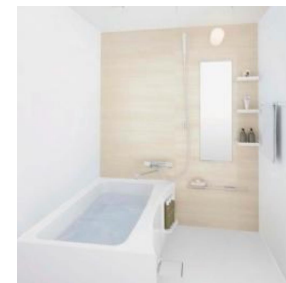

- ・床 : クッションフロア貼り。
- ・壁/天井 : クロス貼り替え。
- ・トイレ便器の取り替え; LIXIL
リトイレ便器+シャワー便座、壁リモコン。
- ・換気扇交換

シャワートイレ

Wシリーズ
09・1021/1011(色別決)

充実の基本機能を搭載した
おすすめスタンダードタイプ。

カラー/リネーション

緑色色
0101 0106 0103
立文色(納期は約2週間)
0102
0107

お掃除ラクラク

フチレス形状

奥も手前も便器のフチを丸ごとなくし、サッとひと拭き、お掃除ラクラクです。

シャープなフォルム

シャープで足元スリムなフォルムは、汚れも拭きやすく、お手入れがカンタンです。

◇ユニットバス の取り替え;

- LIXIL、BWシリーズ、1216サイズ、
アクセントパネル、浴室乾燥機付き。

◇洗面脱衣室 の改装;

- ・床 : クッションフロア貼り。
- ・壁/天井 : クロス貼り替え。
- ・洗面化粧台の取り替え;なし、水栓取替え。
- ・洗濯パンの取替え;LIXIL、w800^{ミリ}。