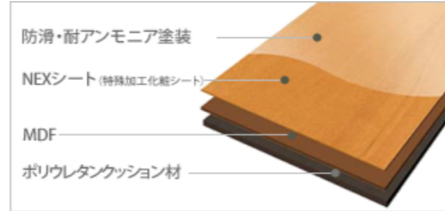

使用設備

フローリング材：NODA ネクシウォークフィット

人とペットが共に快適に暮らすために。
すべりにくく、汚れにも強い床材。

- 表面にすべりにくい加工を施し、人やペットの快適な歩行に配慮。
- ペットの粗相によるふん尿や、よだれによる床面の変色・ツヤ変化を抑えます。
- 表面に独自のNEXシートを使用。色遣いや直射日光による日焼けや干割れが発生しにくく、さらに耐摩耗性にもすぐれています。
- ワックスがけが不要なフロア。

洗面化粧台：開口w600

ユニットバス：LIXIL BWシリーズ1116サイズ

トイレ：LIXIL シャワー便座

充実の基本機能を搭載した
おすすめスタンダードタイプ。

- カラーバリエーション
- 標準色
- BW1 □BN8 □LR8
 - 注文色 (納期は約2週間)
 - BB7

KBシリーズ
CW-KB21/BW1 (色 仮決)

お掃除ラクラク

フチレス形状